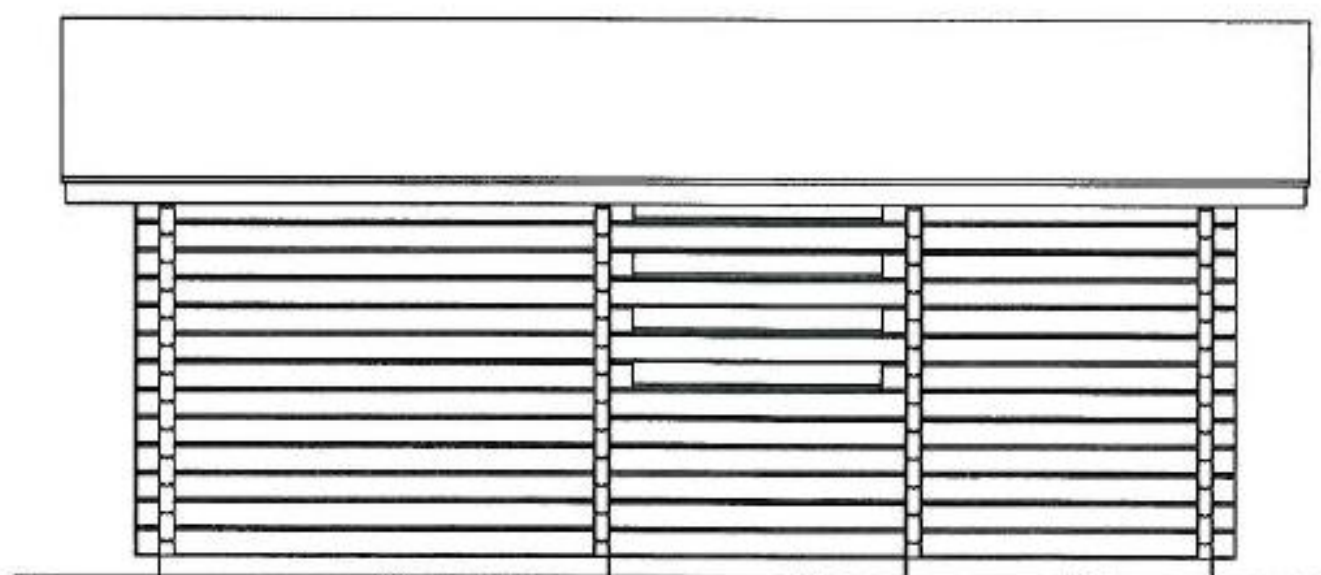

Modell 3: Bringebær – multi anneks, bruttoareal 13 m²

3.

Prisanslag 69 400 kr

75 x 145 mm h vlet t mmer

FIKSERALT AS