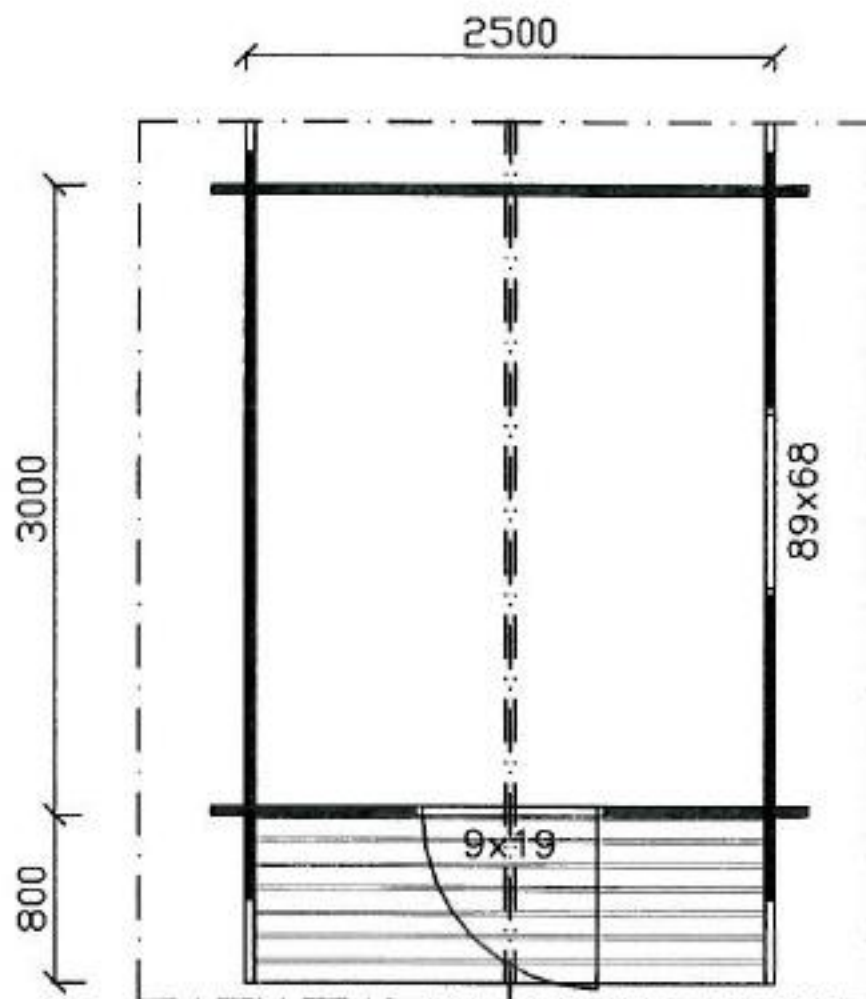

ANNEKS MODELLER

- 5 forskjellige modeller
- Kan formes etter kundens ønsker og behov
- Anslagsvis pris for hver modell
 - inkl. mva
 - med forbehold for valutakurs endringer
 - levert i Oslo
 - 75 x 145 mm høvlet tømmer
- For mer informasjon ta kontakt med Fikseralt AS

Modell 1: Tranebær – liten bod, brutto areal 9,5 m²

1.

Prisanslag 48 500 kr

75 x 145 mm høvlet tømmer

FIKSERALT AS

Modell 2: Blåbær – flerbruks anneks, bruttoareal 13 m²

2.

Prisanslag 65 900 kr

75 x 145 mm høvlet tømmer

FIKSERALT AS

Modell 3: Bringebær – multi anneks, bruttoareal 13 m²

3.

Prisanslag 69 400 kr

75 x 145 mm h vlet t mmer

FIKSERALT AS

Modell 4: Tyttebær – sove bod, bruttoareal 7,3 m²

4.

Prisanslag 87 800 kr

75 x 145 mm høvlet tømmer
FIKSERALT AS

Modell 5: Rognebær – gjestehytte, bruttoareal 19,5 m²

Prisanslag 119 700 kr

75 x 145 mm høvlet tømmer

FIKSERALT AS

Modell 6: Bjørnebær, peis- og gjestehytte, bruttoareal 21,8 m²