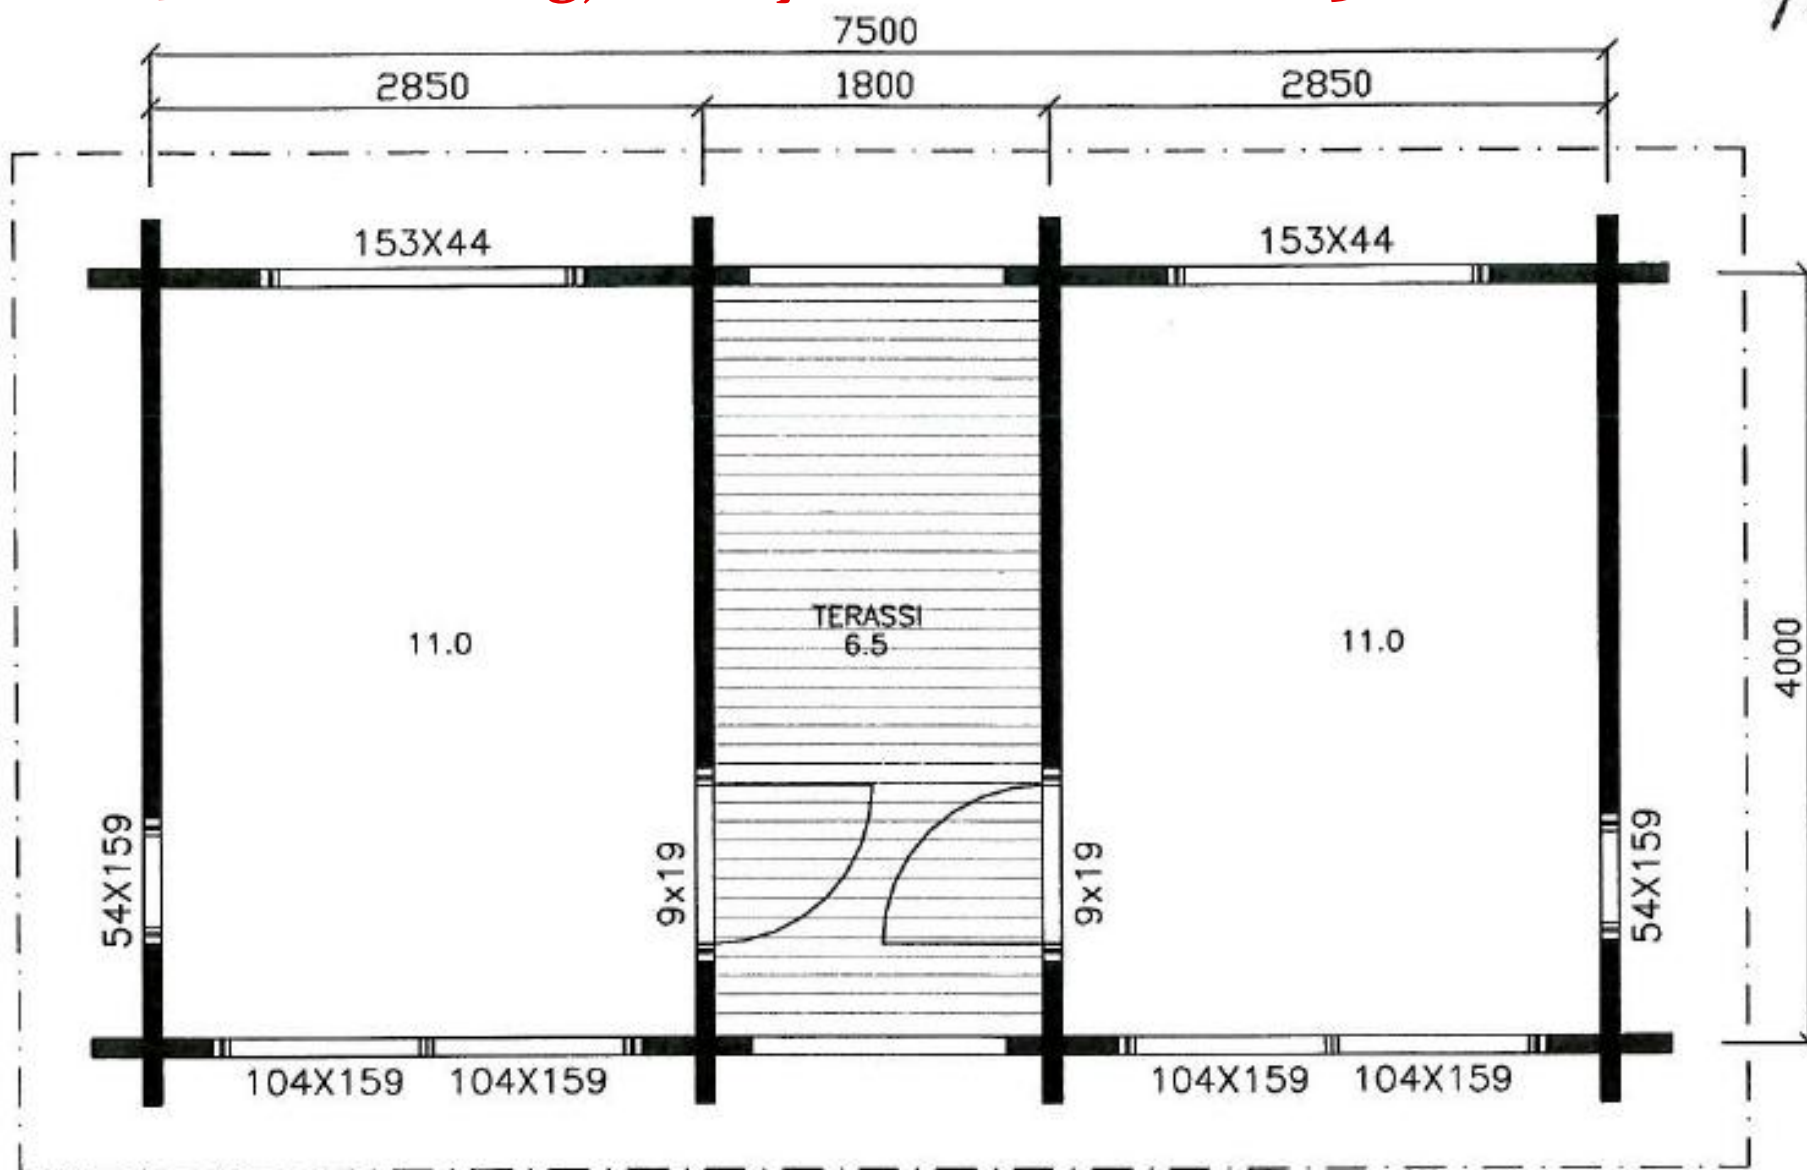

4.

Prisanslag 87 800 kr

75 x 145 mm høvlet tømmer
FIKSERALT AS

Modell 5: Rognebær – gjestehytte, bruttoareal 19,5 m²

Prisanslag 119 700 kr

75 x 145 mm høvlet tømmer

FIKSERALT AS

Modell 6: Bjørnebær, peis- og gjestehytte, bruttoareal 21,8 m²

Prisanslag 149 700 kr

75 x 145 mm høvlet tømmer
FIKSERALT AS

Modell 7: Kirsebær, gjestehytte, bruttoareal 30 m²

7.

Prisanslag 181 000 kr

75 x 145 mm høvlet tømmer

FIKSERALT AS