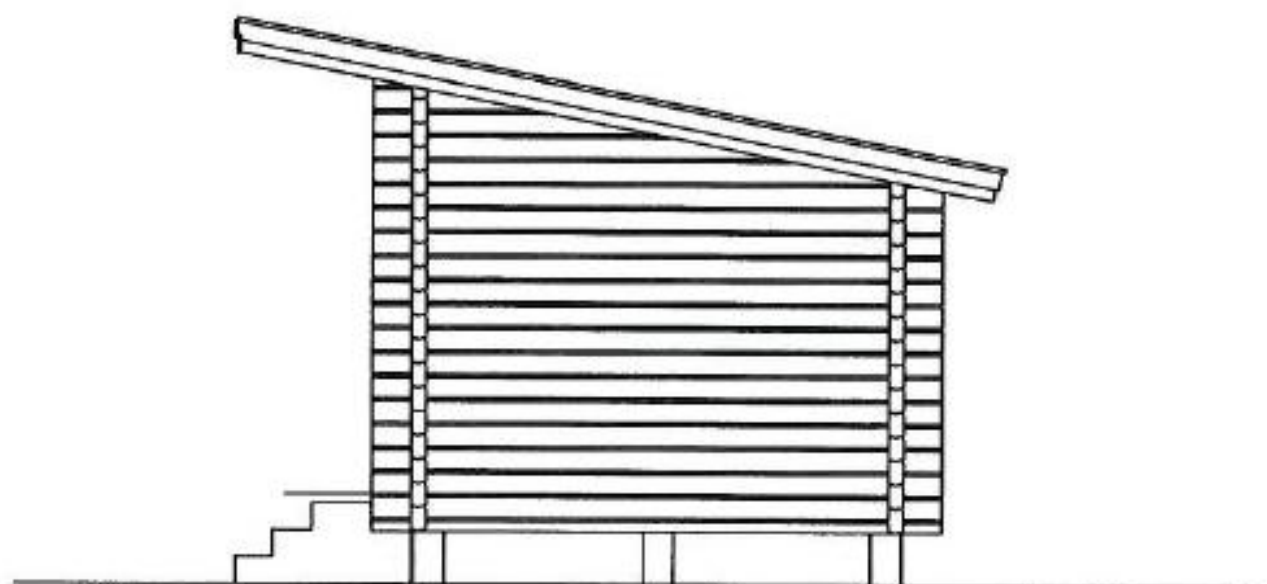

Modell 5: Rognebær – gjestehytte, bruttoareal 19,5 m²

Prisanslag 119 700 kr

75 x 145 mm høvlet tømmer

FIKSERALT AS