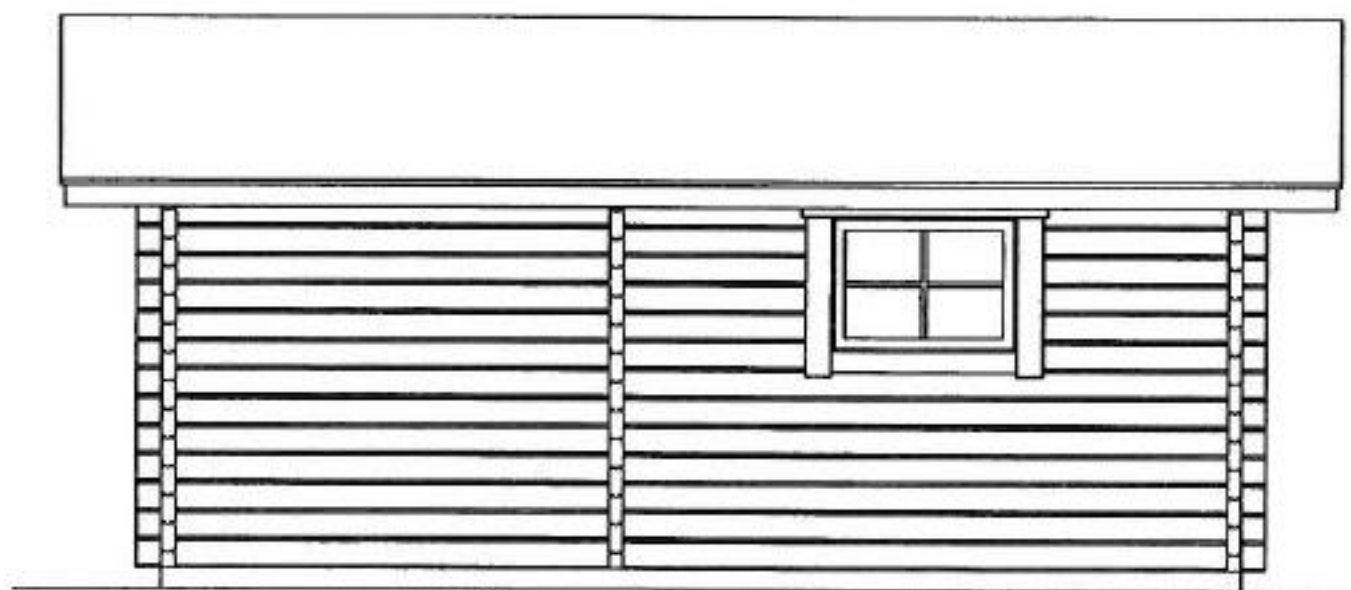

Modell 1: Tranebær – liten bod, brutto areal 9,5 m²

1.

Prisanslag 48 500 kr

75 x 145 mm høvlet tømmer

FIKSERALT AS

Modell 2: Blåbær – flerbruks anneks, bruttoareal 13 m²

2.

Prisanslag 65 900 kr