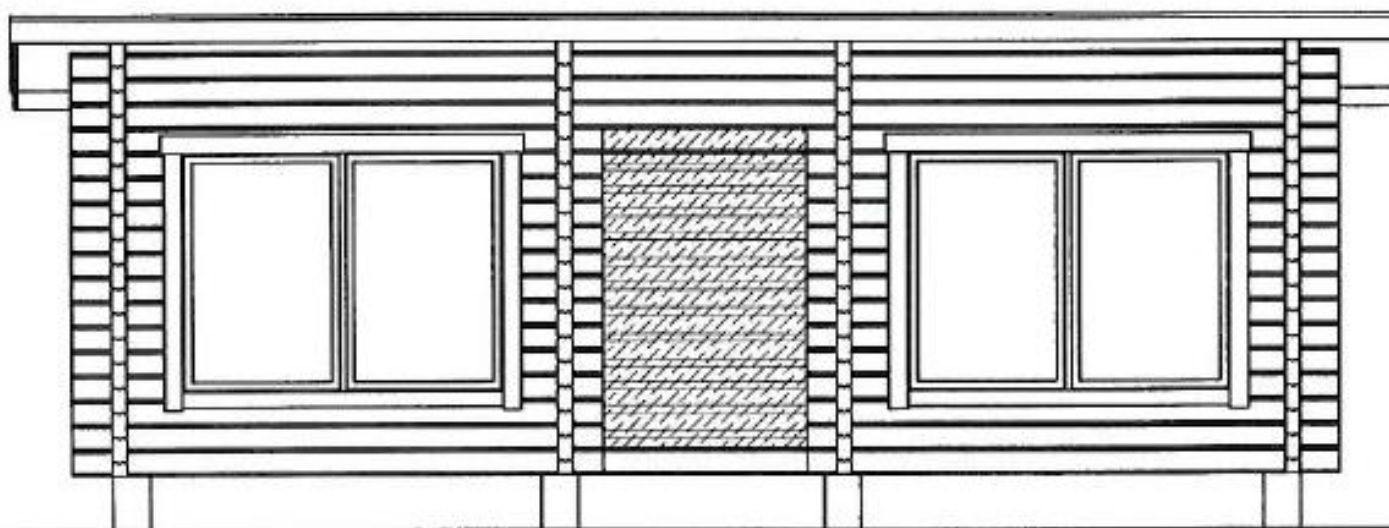

Prisanslag 149 700 kr

75 x 145 mm høvlet tømmer
FIKSERALT AS

Modell 7: Kirsebær, gjestehytte, bruttoareal 30 m²

7.

Prisanslag 181 000 kr

75 x 145 mm høvlet tømmer

FIKSERALT AS