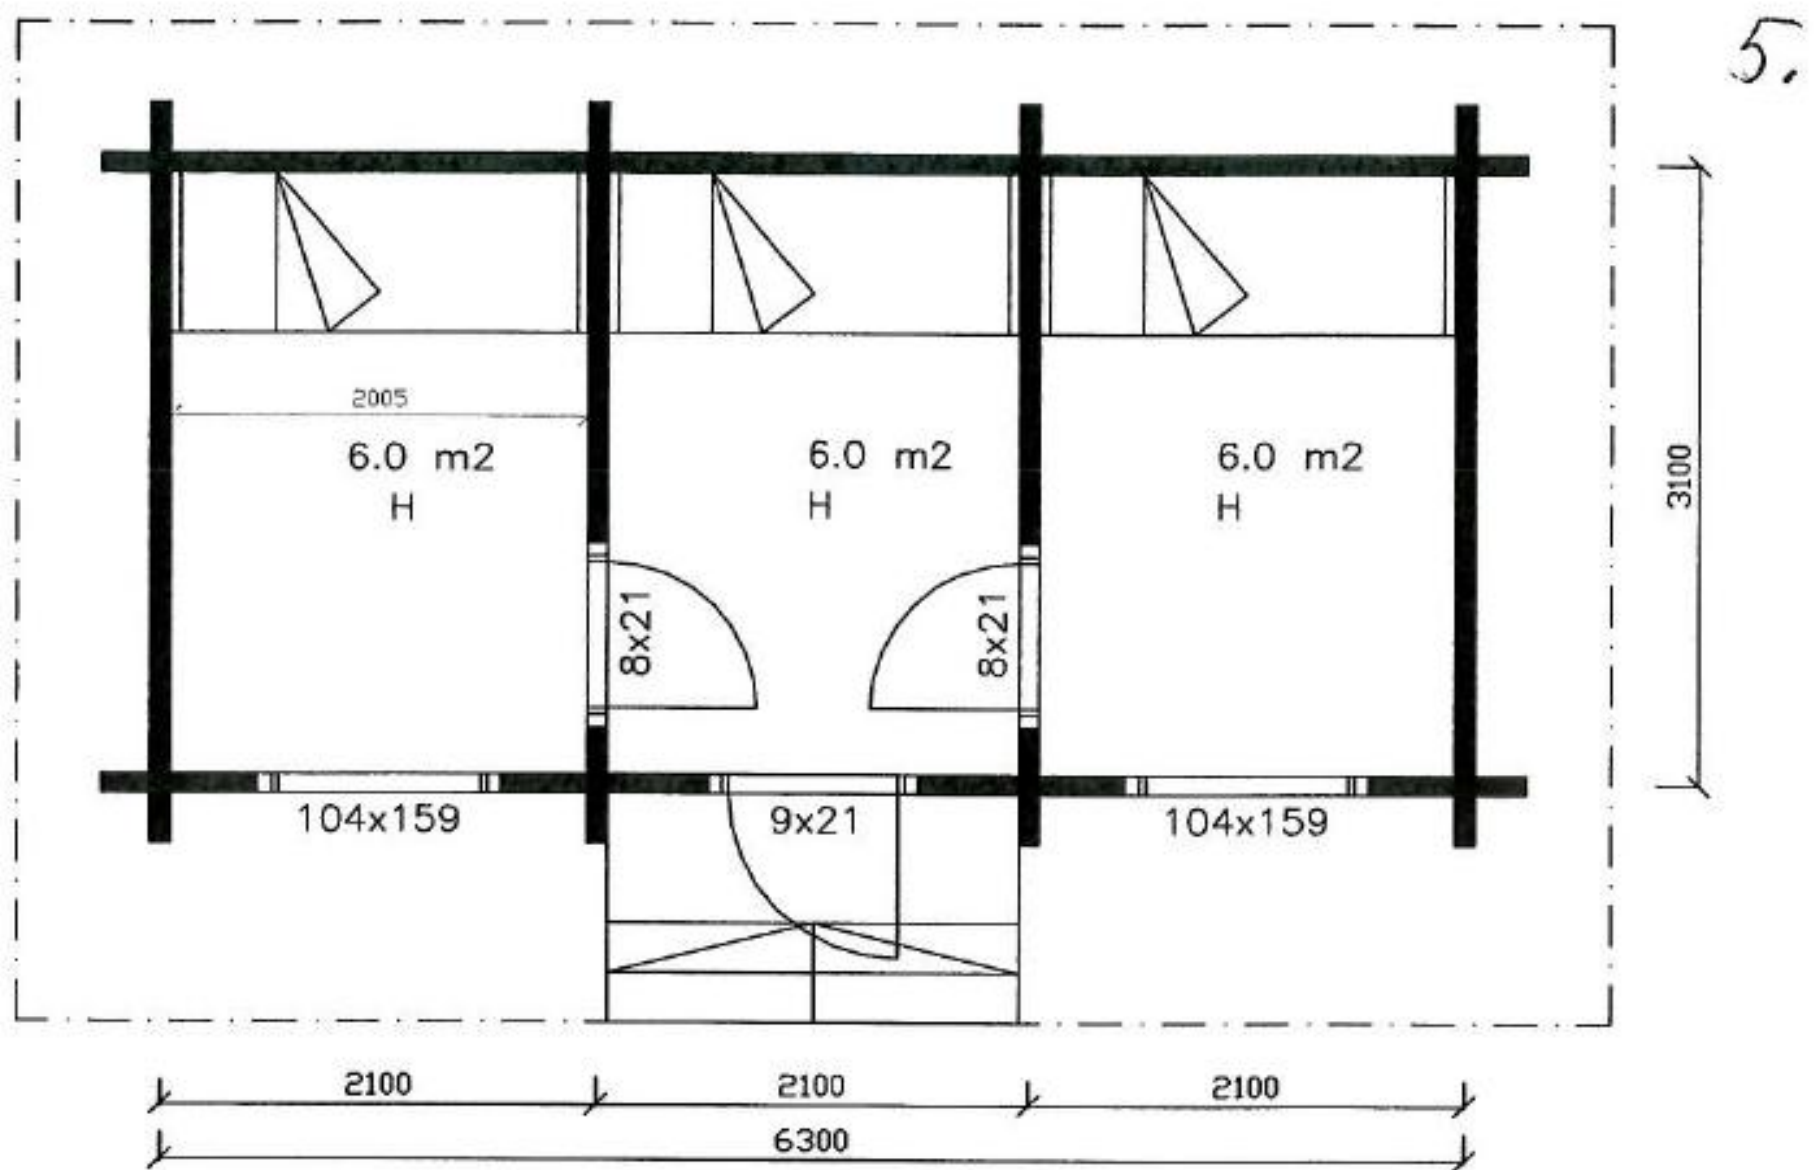

75 x 145 mm høvlet tømmer

FIKSERALT AS

Modell 3: Bringebær – multi anneks, bruttoareal 13 m²

3.

Prisanslag 69 400 kr

75 x 145 mm h vlet t mmer

FIKSERALT AS

Modell 4: Tyttebær – sove bod, bruttoareal 7,3 m²

4.

Prisanslag 87 800 kr

75 x 145 mm høvlet tømmer
FIKSERALT AS

Modell 5: Rognebær – gjestehytte, bruttoareal 19,5 m²

Prisanslag 119 700 kr

75 x 145 mm høvlet tømmer

FIKSERALT AS

Modell 6: Bjørnebær, peis- og gjestehytte, bruttoareal 21,8 m²