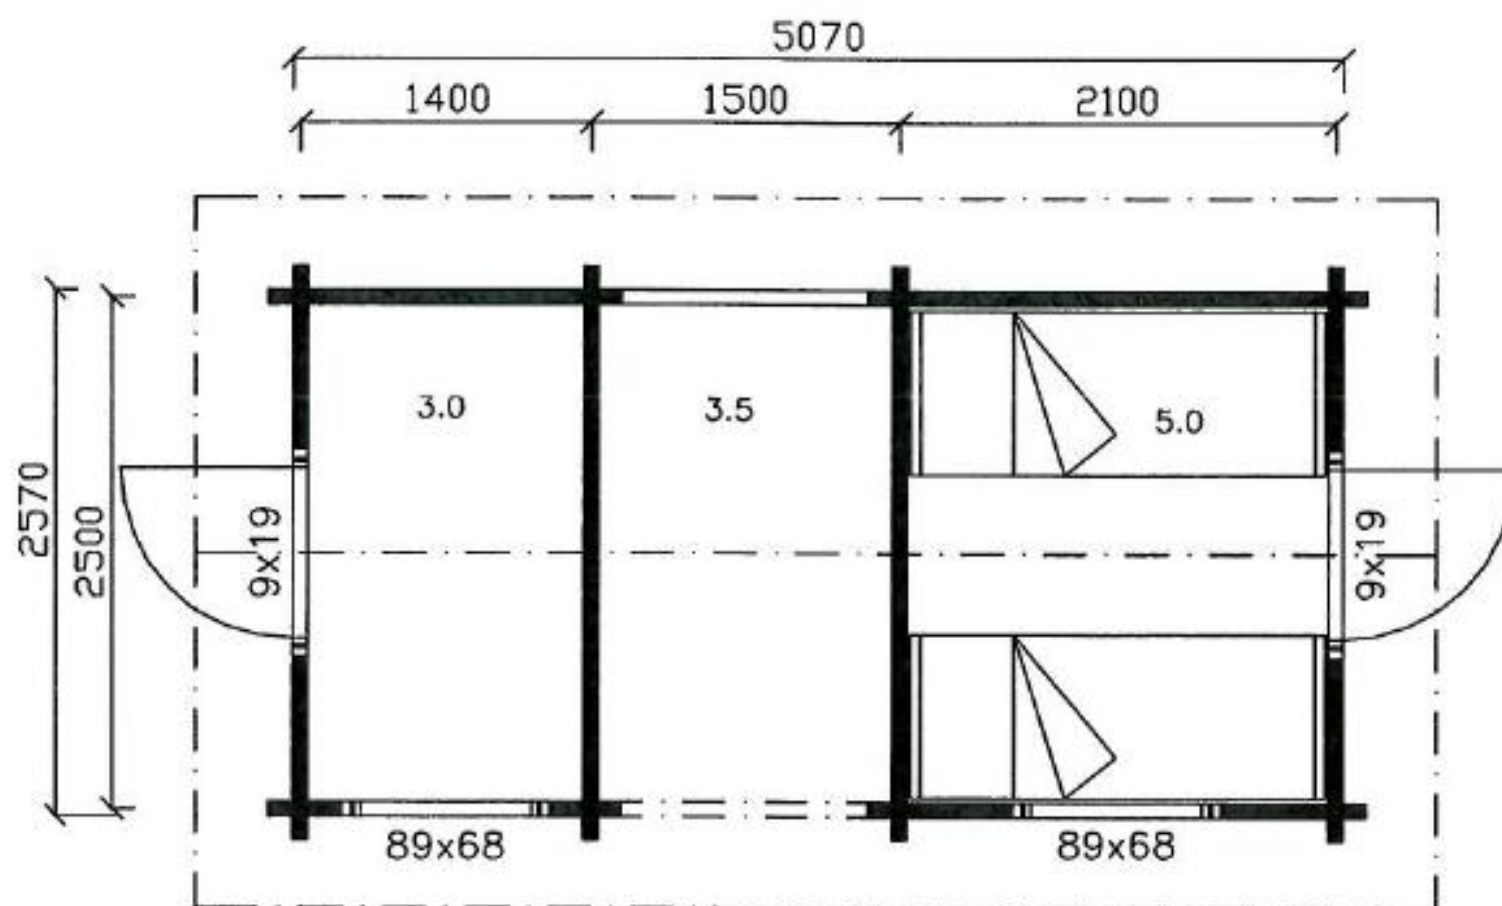

Modell 1: Tranebær – liten bod, brutto areal 9,5 m²

1.

Prisanslag 48 500 kr

75 x 145 mm høvlet tømmer

FIKSERALT AS

Modell 2: Blåbær – flerbruks anneks, bruttoareal 13 m²

2.

Prisanslag 65 900 kr

75 x 145 mm høvlet tømmer

FIKSERALT AS

Modell 3: Bringebær – multi anneks, bruttoareal 13 m²

3.

Prisanslag 69 400 kr

75 x 145 mm h vlet t mmer

FIKSERALT AS

Modell 4: Tyttebær – sove bod, bruttoareal 7,3 m²