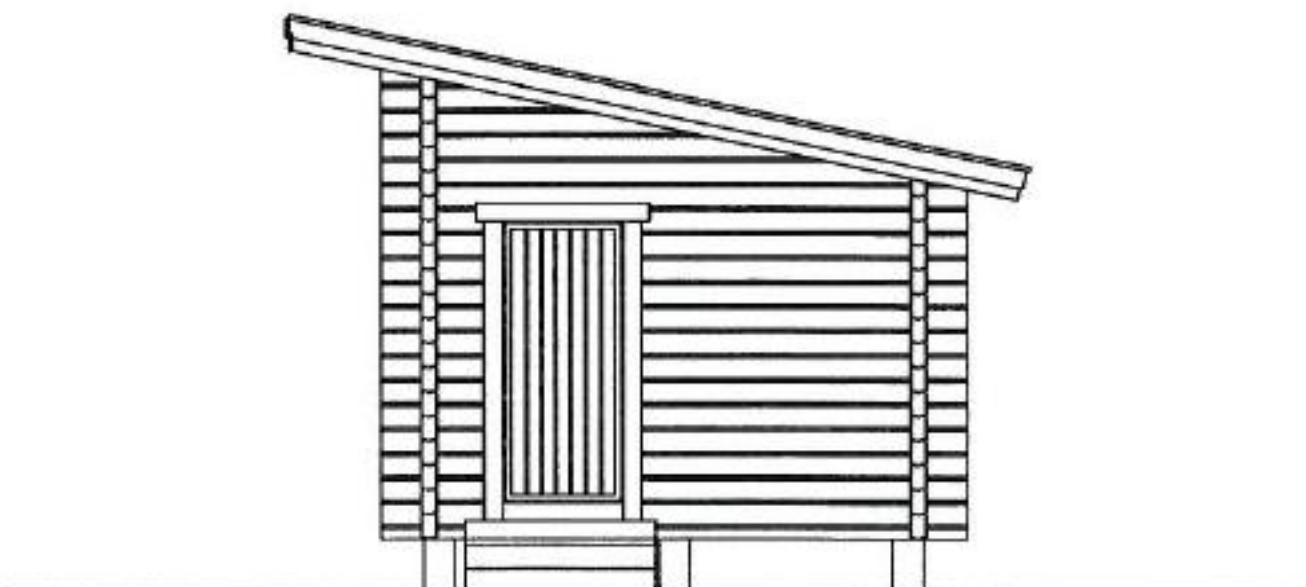

Modell 4: Tyttebær – sove bod, bruttoareal 7,3 m²

4.

Prisanslag 87 800 kr

75 x 145 mm høvlet tømmer
FIKSERALT AS