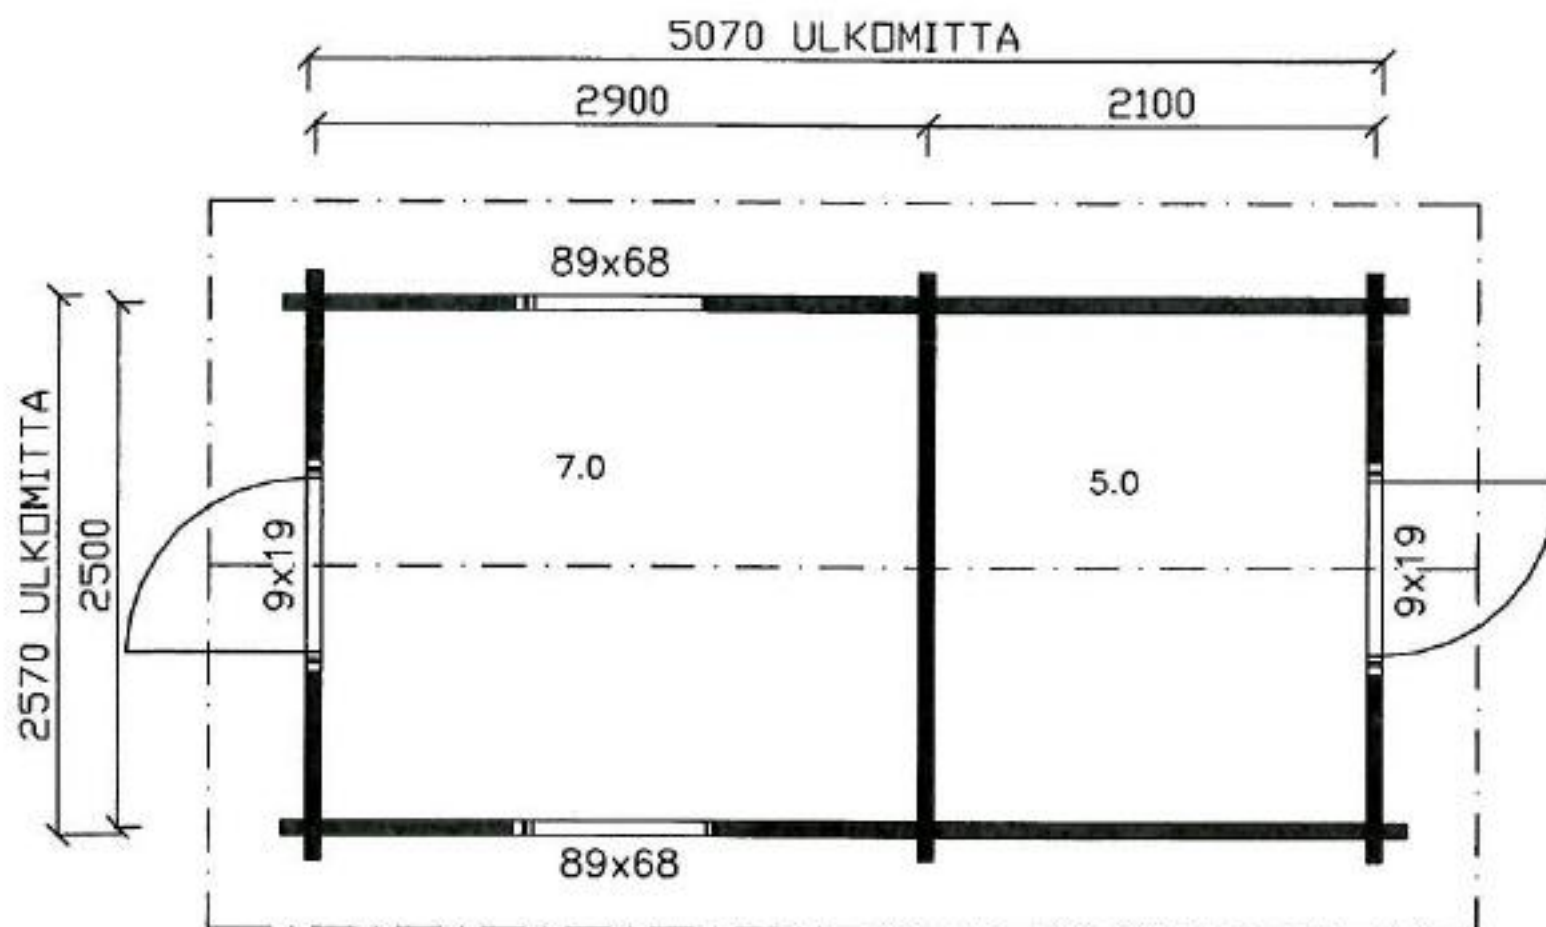

ANNEKS MODELLER

- 5 forskjellige modeller
- Kan formes etter kundens ønsker og behov
- Anslagsvis pris for hver modell
 - inkl. mva
 - med forbehold for valutakurs endringer
 - levert i Oslo
 - 75 x 145 mm høvlet tømmer
- For mer informasjon ta kontakt med Fikseralt AS

Modell 1: Tranebær – liten bod, brutto areal 9,5 m²

1.

Prisanslag 48 500 kr

75 x 145 mm høvlet tømmer

FIKSERALT AS

Modell 2: Blåbær – flerbruks anneks, bruttoareal 13 m²

2.

Prisanslag 65 900 kr

75 x 145 mm høvlet tømmer

FIKSERALT AS

Modell 3: Bringebær – multi anneks, bruttoareal 13 m²

3.

Prisanslag 69 400 kr

75 x 145 mm h vlet t mmer

FIKSERALT AS

Modell 4: Tyttebær – sove bod, bruttoareal 7,3 m²