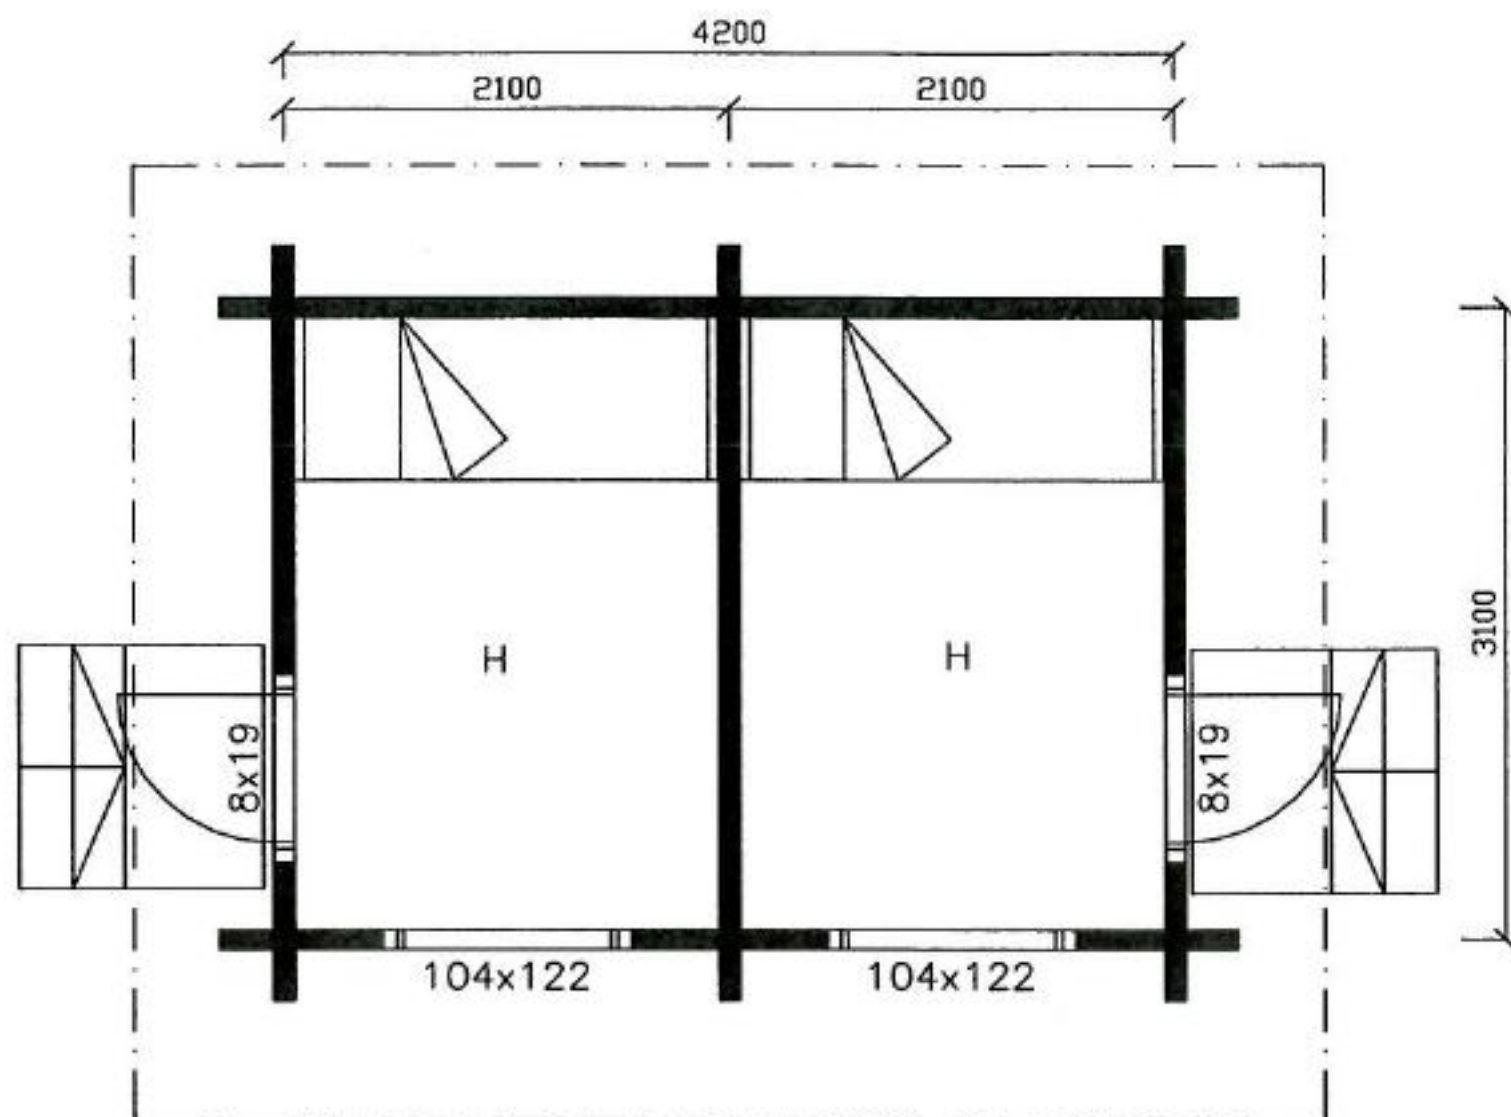

Modell 4: Tyttebær – sove bod, bruttoareal 7,3 m²

4.

Prisanslag 87 800 kr

75 x 145 mm høvlet tømmer
FIKSERALT AS