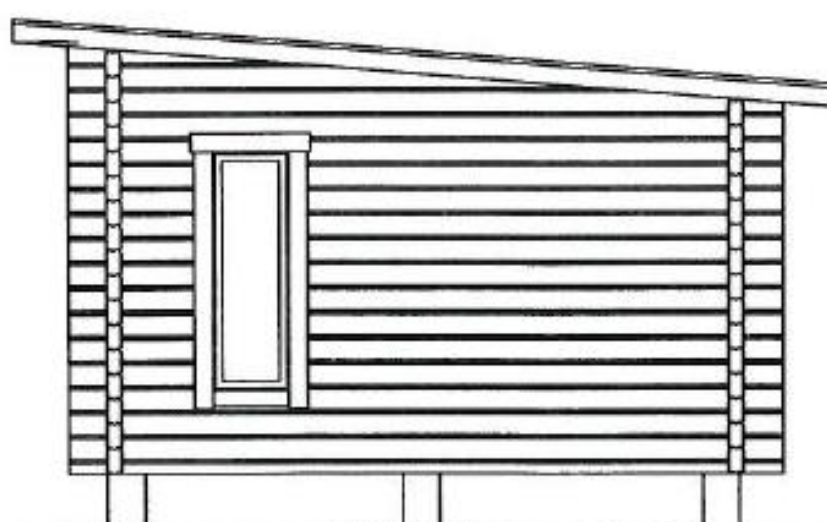

4.

Prisanslag 87 800 kr

75 x 145 mm høvlet tømmer
FIKSERALT AS

Modell 5: Rognebær – gjestehytte, bruttoareal 19,5 m²

Prisanslag 119 700 kr

75 x 145 mm høvlet tømmer

FIKSERALT AS

Modell 6: Bjørnebær, peis- og gjestehytte, bruttoareal 21,8 m²

Prisanslag 149 700 kr

75 x 145 mm høvlet tømmer
FIKSERALT AS

Modell 7: Kirsebær, gjestehytte, bruttoareal 30 m²

7.

Prisanslag 181 000 kr

75 x 145 mm høvlet tømmer

FIKSERALT AS