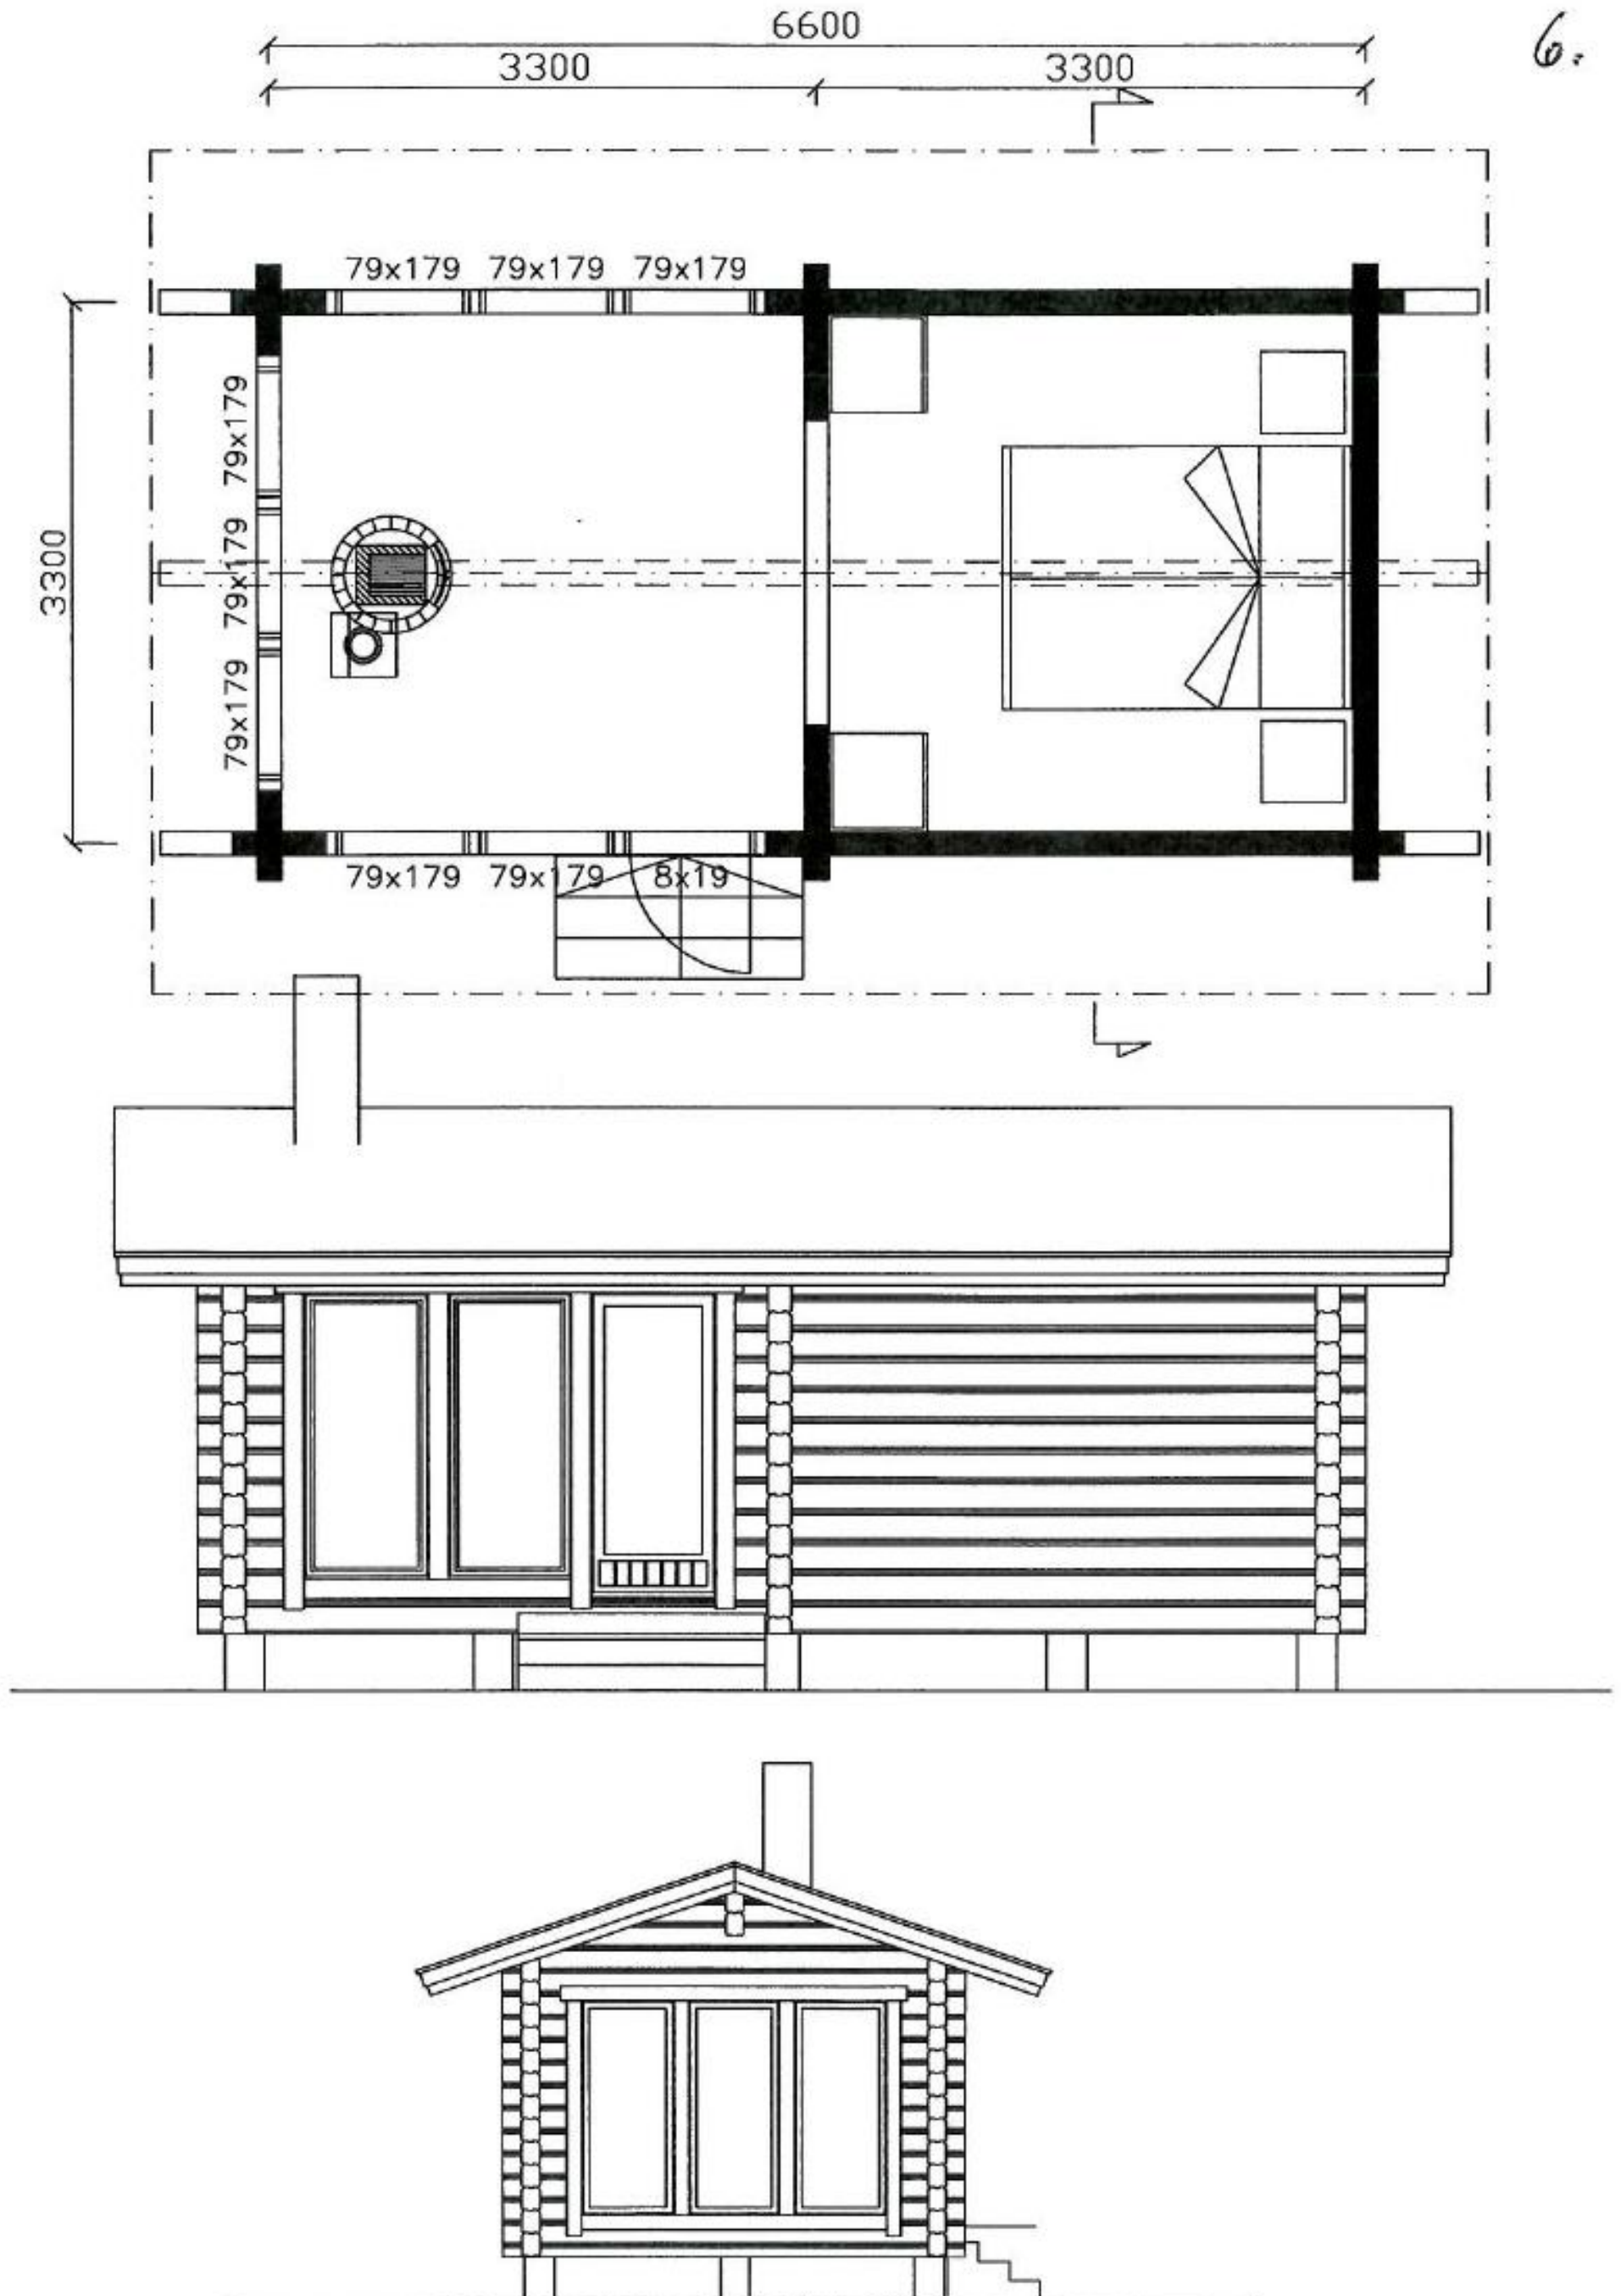

75 x 145 mm høvlet tømmer

FIKSERALT AS

Modell 3: Bringebær – multi anneks, bruttoareal 13 m²

3.

Prisanslag 69 400 kr

75 x 145 mm h vlet t mmer

FIKSERALT AS

Modell 4: Tyttebær – sove bod, bruttoareal 7,3 m²

4.

Prisanslag 87 800 kr

75 x 145 mm høvlet tømmer
FIKSERALT AS

Modell 5: Rognebær – gjestehytte, bruttoareal 19,5 m²

Prisanslag 119 700 kr

75 x 145 mm høvlet tømmer

FIKSERALT AS

Modell 6: Bjørnebær, peis- og gjestehytte, bruttoareal 21,8 m²

Prisanslag 149 700 kr

75 x 145 mm høvlet tømmer
FIKSERALT AS

Modell 7: Kirsebær, gjestehytte, bruttoareal 30 m²

7.

Prisanslag 181 000 kr

75 x 145 mm høvlet tømmer

FIKSERALT AS