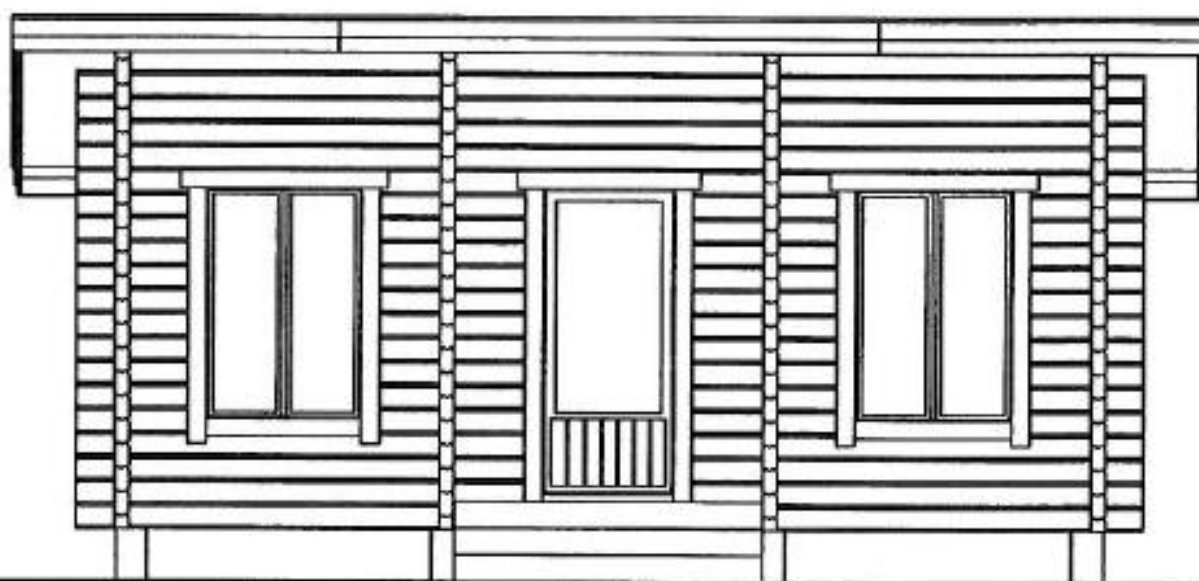

Modell 5: Rognebær – gjestehytte, bruttoareal 19,5 m²

Prisanslag 119 700 kr

75 x 145 mm høvlet tømmer

FIKSERALT AS