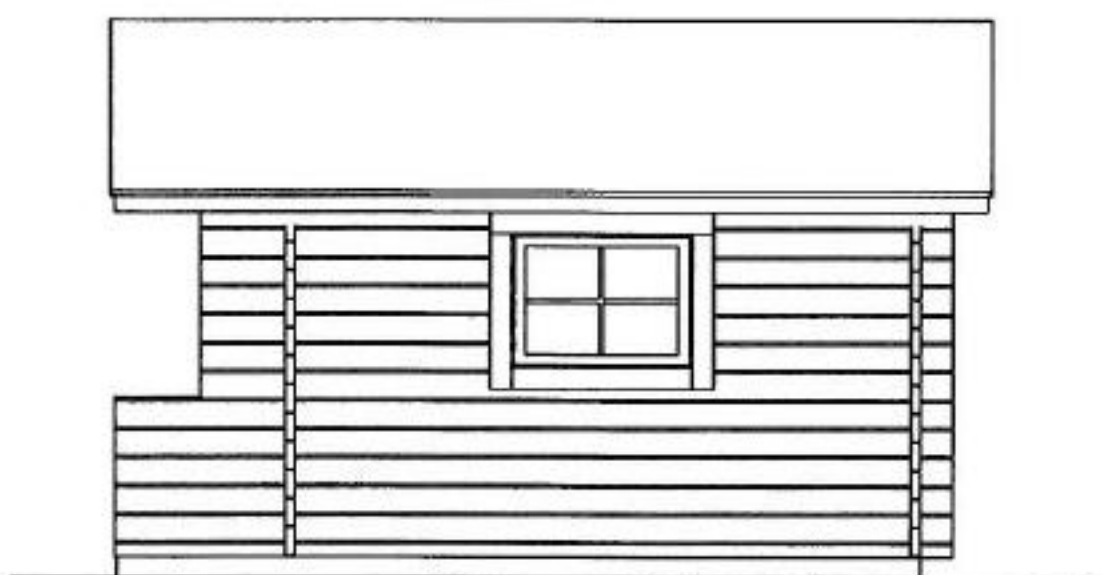

ANNEKS MODELLER

- 5 forskjellige modeller
- Kan formes etter kundens ønsker og behov
- Anslagsvis pris for hver modell
 - inkl. mva
 - med forbehold for valutakurs endringer
 - levert i Oslo
 - 75 x 145 mm høvlet tømmer
- For mer informasjon ta kontakt med Fikseralt AS

Modell 1: Tranebær – liten bod, brutto areal 9,5 m²

1.

Prisanslag 48 500 kr

75 x 145 mm høvlet tømmer

FIKSERALT AS

Modell 2: Blåbær – flerbruks anneks, bruttoareal 13 m²

2.

Prisanslag 65 900 kr